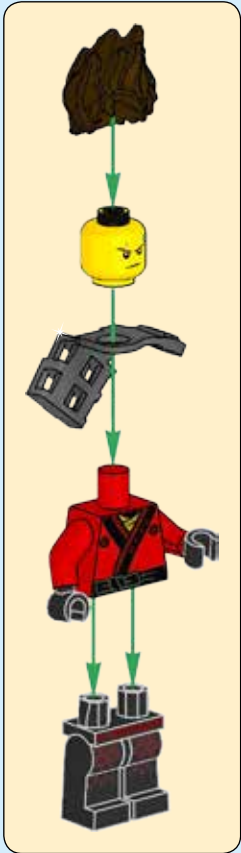

The LEGO logo is displayed in its characteristic white font with a black outline, set against a red square background.

THE NINJAGO MOVIE

70629

WARNING: CHOKING HAZARD.
Toy contains small parts and a small ball.
Not for children under 3 years.

LEGO.com/NINJAGOMOVIE

AVERTISSEMENT :

RISQUE D'ÉTOUFFEMENT. Le jouet contient des petites pièces ainsi qu'une petite boule. Il ne convient pas aux enfants de moins de 3 ans.

ADVERTENCIA: **PELIGRO DE ASFIXIA.**

Juguete que contiene partes pequeñas y una pelota pequeña. No recomendado para niños menores de 3 años.

1x

1

1x

1x

2

3

1x